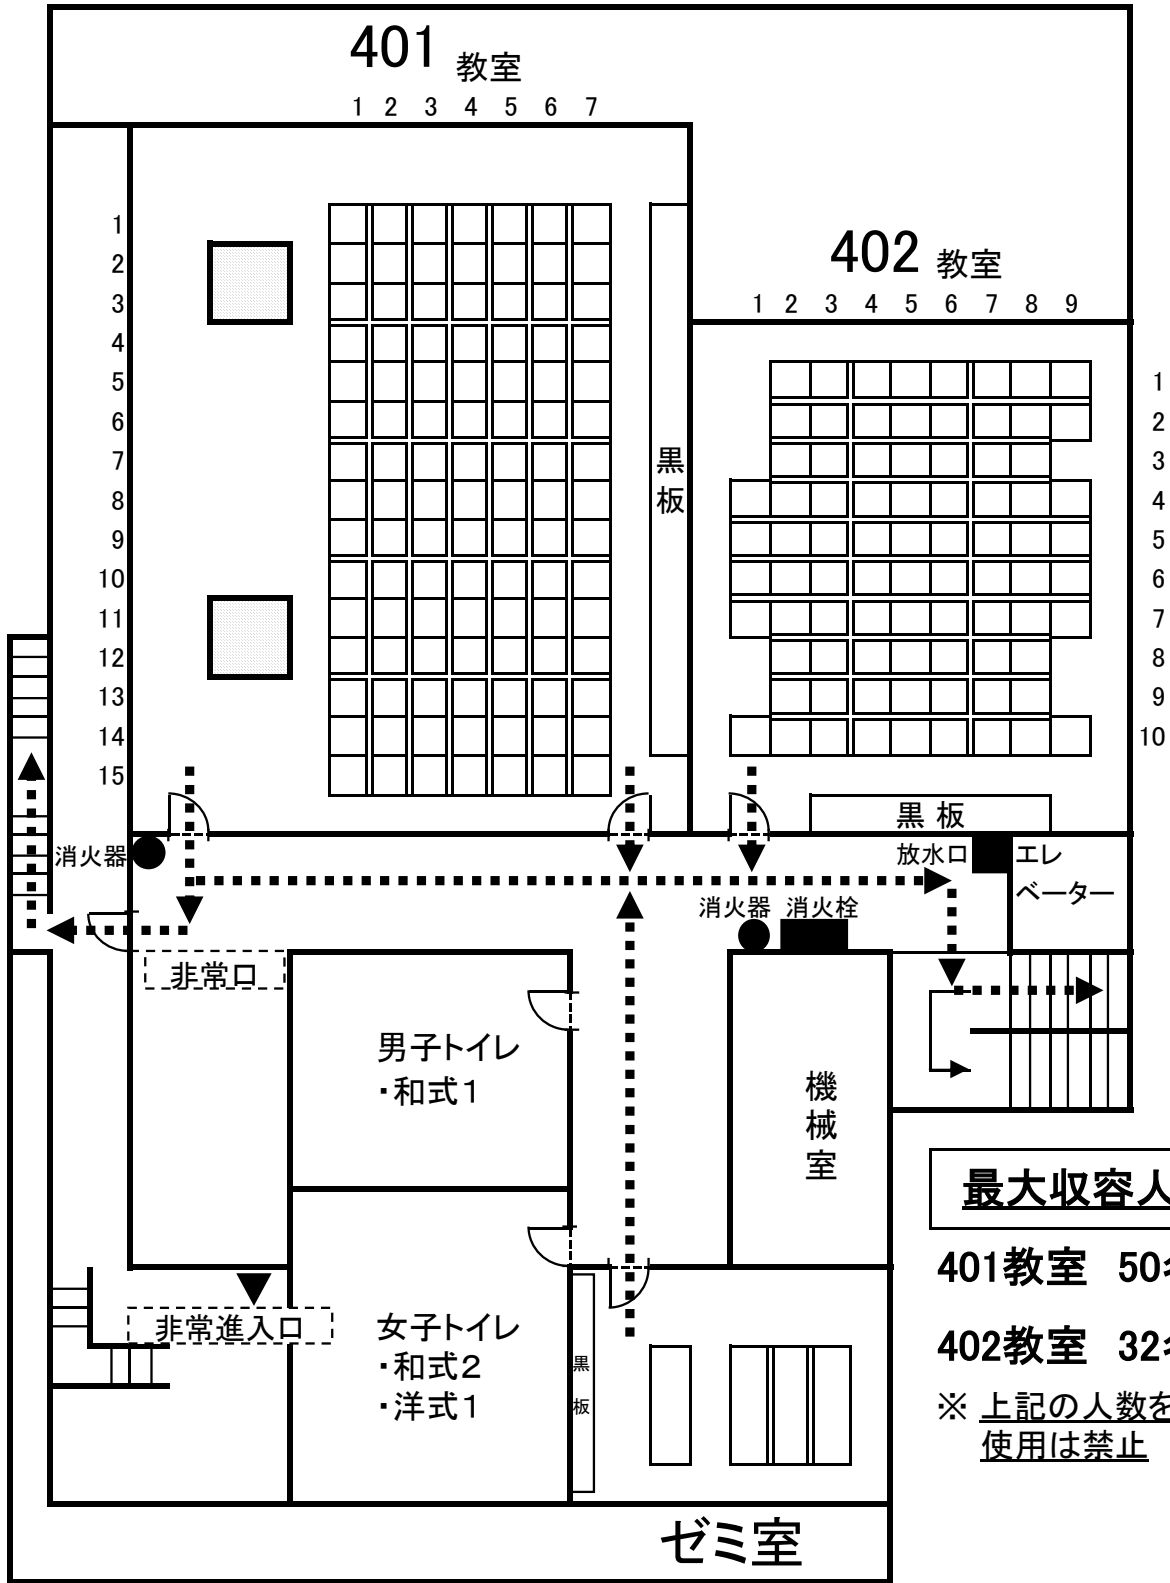

4階

学校法人 第三静岡学園
静岡学園早慶セミナー 静岡学園保育園

最大収容人数

401教室 50名

402教室 32名

※ 上記の人数を超える
使用は禁止

※壁際の机は基本的に壁に接しています。
※机、椅子の数及び配置は実際とは異なる場合があります。